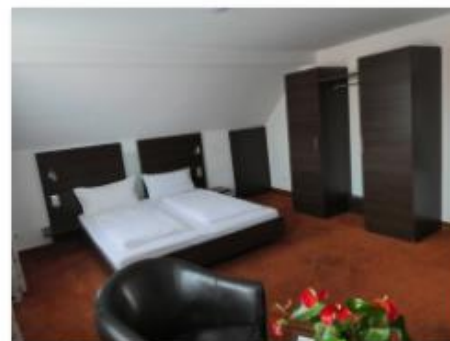

Zur Alten Post
Gasthaus & Restaurant

Zimmerpreise inkl. Frühstück

Zimmer 7

**Doppelzimmer
Komfort**

2 P. 115 €

1 P. 70 €

TV, Dusche, Badewanne, WC und Haarföhn

Schlafzimmer – 22,5 m²

Dusche/Badewanne – 8,5 m²

WC – 1,7 m²

Vorraum – 4,6 m²

Bett – 180 x 200