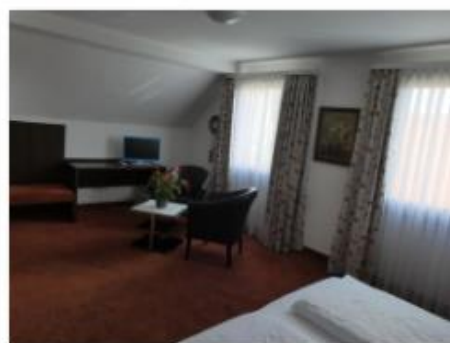

Zur Alten Post
Gasthaus & Restaurant

Zimmerpreise inkl. Frühstück

Zimmer 7

**Doppelzimmer
Komfort**

2 P. 115 €

1 P. 70 €

TV, Dusche, Badewanne, WC und Haarföhn

Schlafzimmer – 22,5 m²

Dusche/Badewanne – 8,5 m²

WC – 1,7 m²

Vorraum – 4,6 m²

Bett – 180 x 200