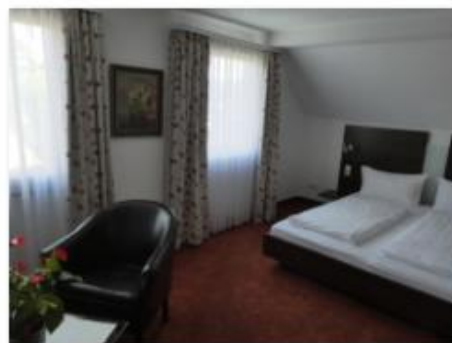

Zur Alten Post
Gasthaus & Restaurant

Zimmerpreise inkl. Frühstück

Zimmer 7

**Doppelzimmer
Komfort**

2 P. 115 €

1 P. 70 €

TV, Dusche, Badewanne, WC und Haarföhn

Schlafzimmer – 22,5 m²

Dusche/Badewanne – 8,5 m²

WC – 1,7 m²

Vorraum – 4,6 m²

Bett – 180 x 200